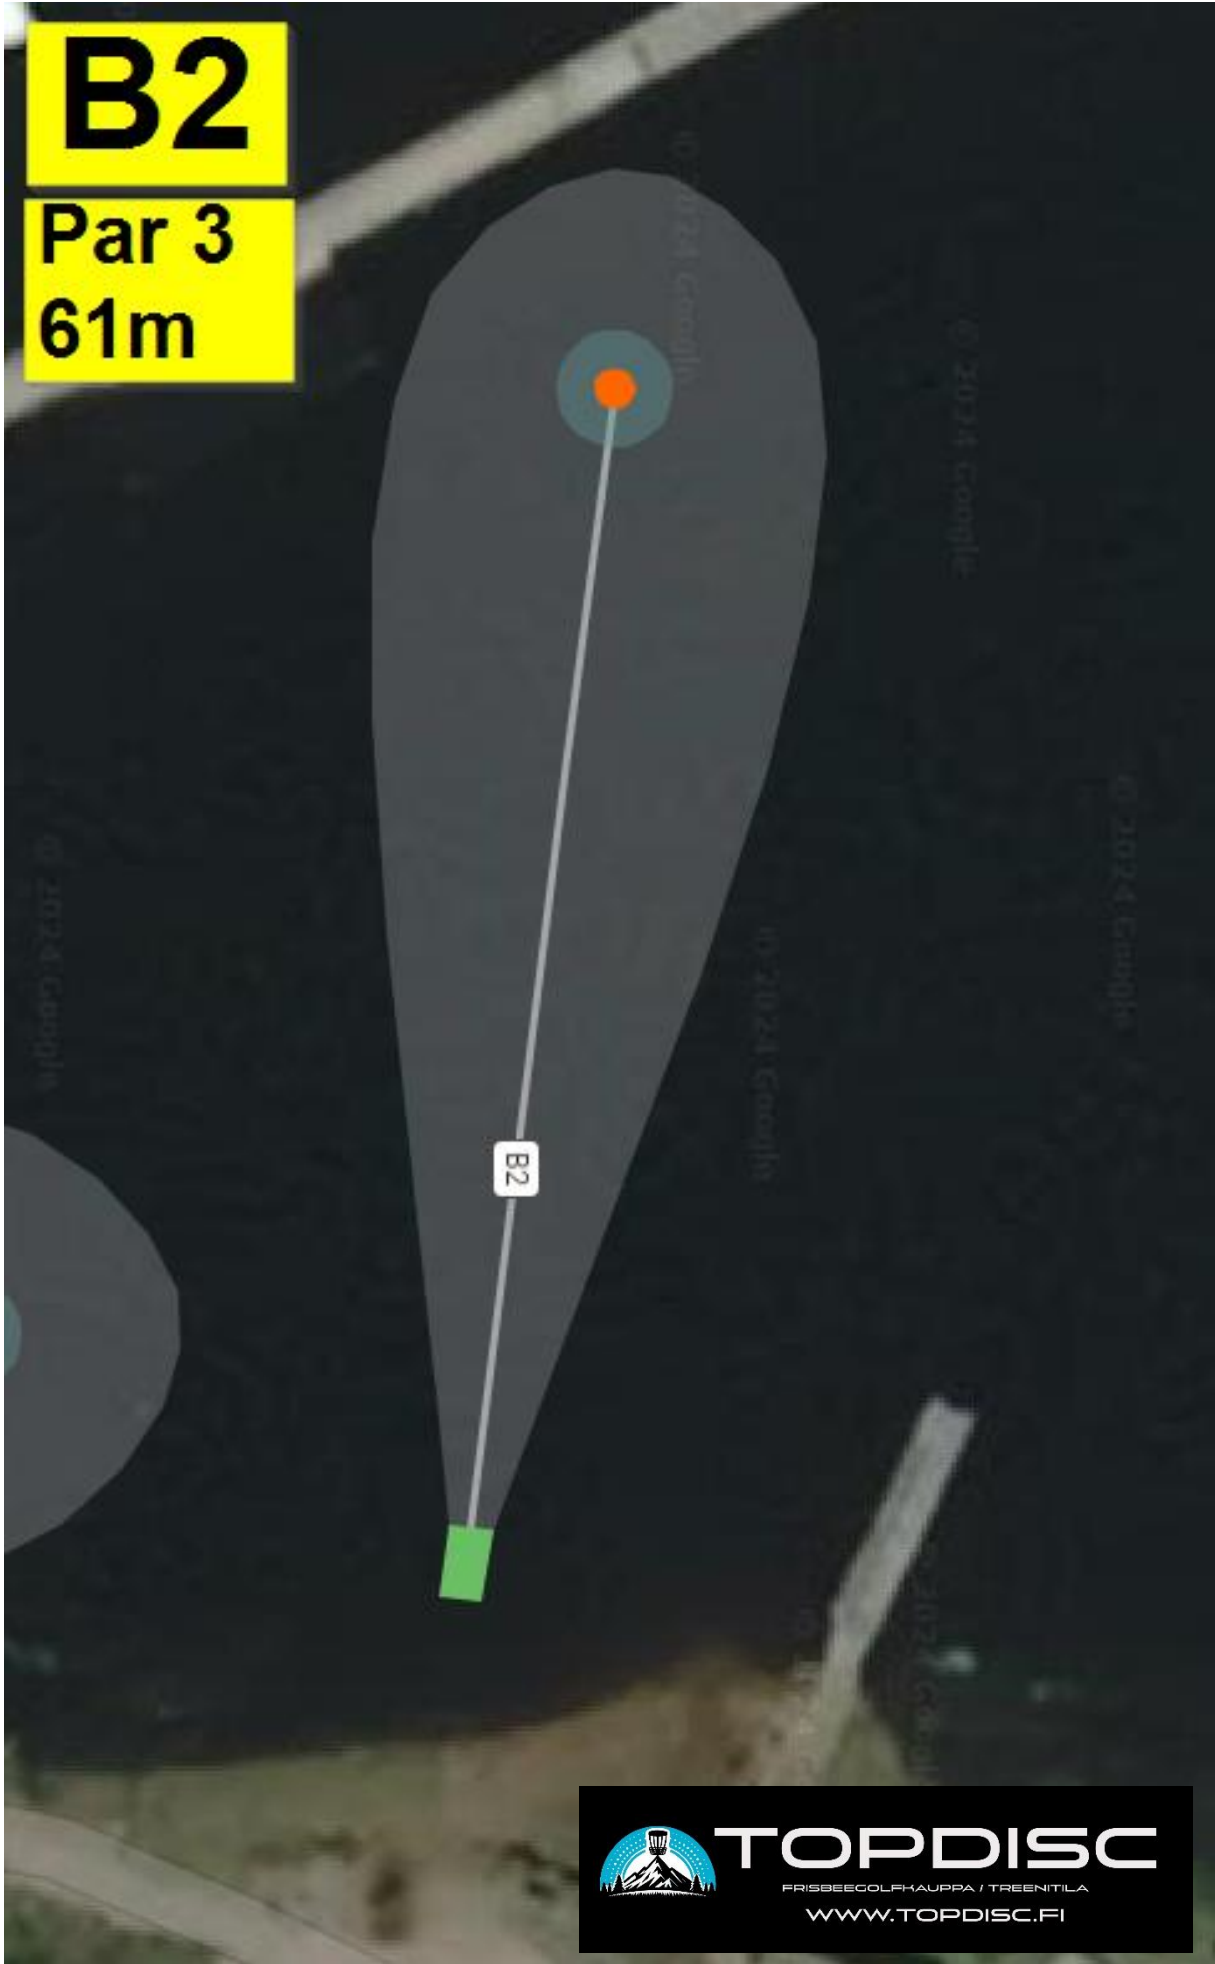

X merkatussa
kohdassa
sulaa /
vapautus alue
seuraava hetto
lähtee
edelliseltä
heittopaikalta
ilman
rangaistusta.
Kiekon nouto
omalla
vastuulla

TOPDISC

FRISBEEGOLFKAUPPA / TREENTILA

WWW.TOPDISC.FI

B2

Par 3
61m