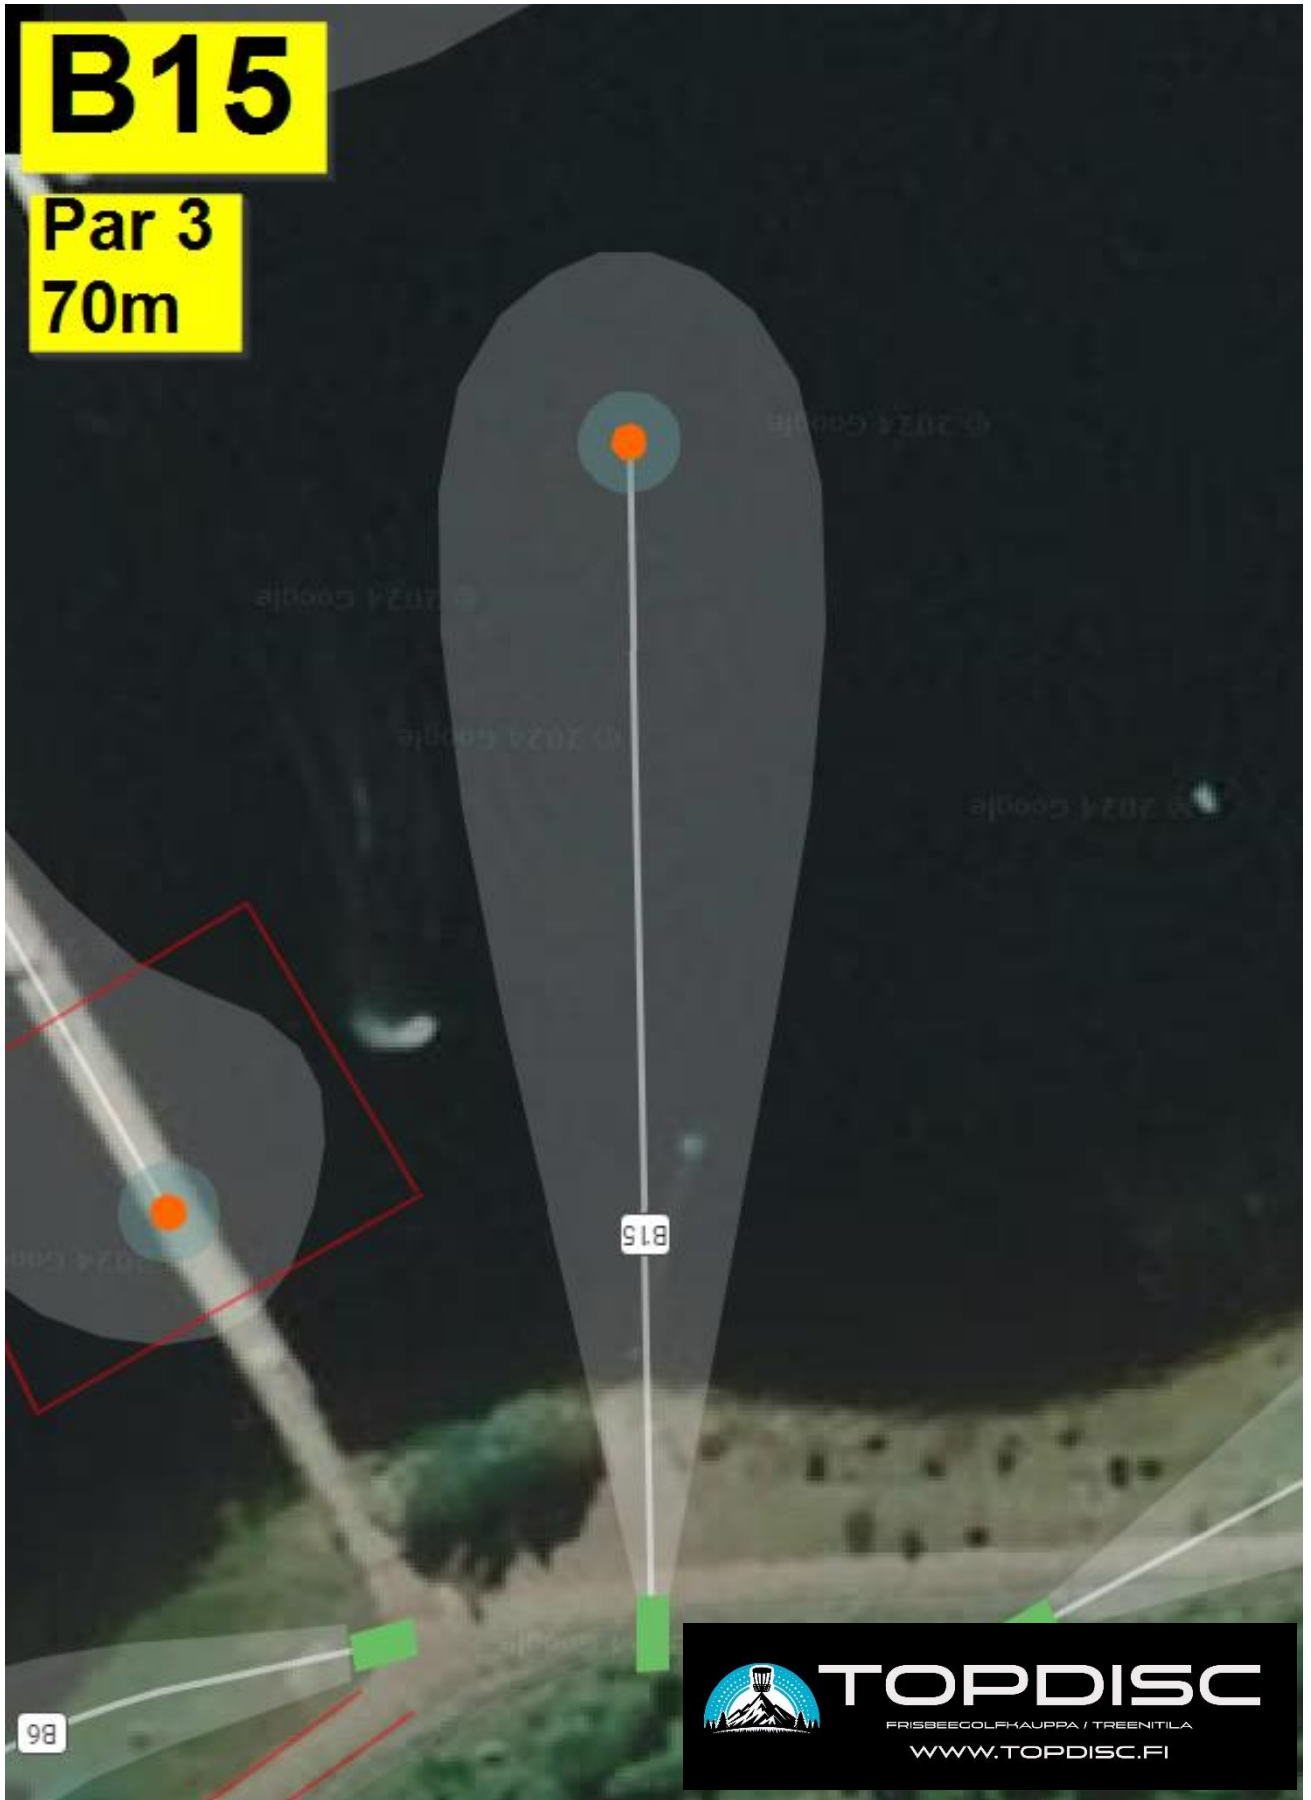

Tie alue OB

Par 3
53m

TOPDISC

FRISBEEGOLFHAUPPA / TREENITILA

WWW.TOPDISC.FI

B15

Par 3
70m

TOPDISC